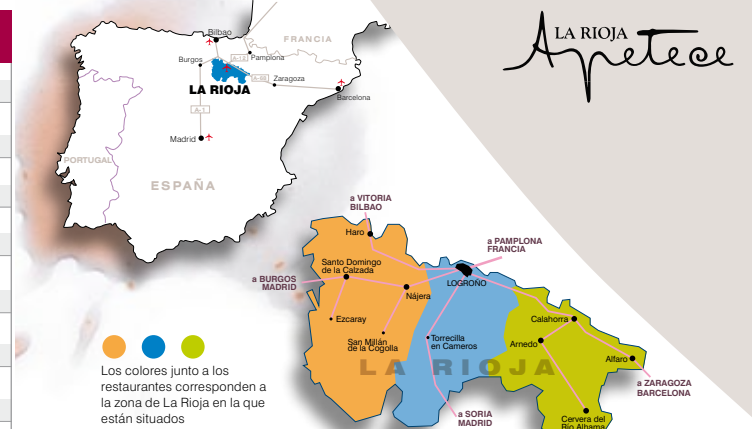

Habitaciones Rooms	Plazas Capacity
Peroblasco	LA GLORIA AC/AH www.enlagloria.com info@enlagloria.com Umbria, 9 • Tel.: 630 637 149	2 4
Poyales	LA CASA DEL VALLE ENCANTADO AC www.elvalleencantado.com Pza. de Arriba, 3 • Tel.: 941 024 238 / 639 957 475	3 6
	LA HIEDRA AC www.casaruralenlarioja.com contacto@poyales.es Calle de Arriba, s/n • Tel.: 665 581 785	5 10
	EL HUERTO DE LA FRAGUA AC www.elhuertodelafragua.es Término Valdejerías • Tel.: 941 132 393 / 646 763 809	2 4
Pradillo	EL MOLINO DE PRADILLO AC teodoro.inchausti@cir.conlared.com Ctra. Gallinero, s/n • Tel.: 677 013 938	4 6
Préjano	LA POSADA DEL LAUREL AH www.laposadadelalurel.com Carretera, 3 • Tel.: 941 39 90 44	4 8
	LA SOLANA AH www.ascarioja.es/asolana solana@ascarioja.es Solana, 50 • Tel.: 941 39 91 08	6 12
Quintanar de Rioja	ISILUNE AH www.isilune.com reservas@isilune.com Real, 4 • Tel.: 941 42 06 16 / 620 25 33 52	7 14
Sajazarra	POSADA DE SAJAZARRA AH www.posadadesajazarra.com Duro, 3 • Tel.: 626 083 596	8 16
San Millán de La Cogolla	LA POSADA DE SAN MILLÁN AH www.ascarioja.es/laposada Prestino, 3 • Tel.: 941 37 31 61	6 11
	SANCHA AH www.casaruralsancha.com info@casaruralsancha.com Mayor, 118 • Tel.: 941 37 32 11	4 8
San Román de Cameros	EL MOLINO DEL CORREGIDOR AH www.elmolinodelcorregidor.com Ctra. Laguna, 1 • Tel.: 941 464 196	3 6
	MONTE REAL AC/AH crmontereal@hotmail.com Ctra. s/n • Tel.: 941 46 40 23	8 15
	TÍA UPE II AC www.casasdevelilla.com casasdevelilla@casasdevelilla.com Eras Velilla, 10 • Tel.: 669 850 657	2 4
Santurde de Rioja	ACEBAL AC/AH www.casaacebal.com info@casaacebal.com Avda. de La Rioja, 81 • Tel.: 689 647 596 / 941 343 168	4 8
	EDULIS AC/AH www.casaedulis.com info@casaedulis.com Avda. de La Rioja nº 72-bis • Tel.: 941 34 31 68 / 689 64 75 96	4 8
	EL PAJAR AC elpajar@ascarioja.es Avda. de La Rioja, 3 • Tel.: 941 42 66 31 / 659 17 63 48	3 6
	LOS MOCHUELOS AC/AH www.losmochuelos.es Virgen de la Cuesta, 17 • Tel.: 941 42 68 03 / 649 19 09 74	6 12
Santurdejo	ARANSAY I AC www.casaruralaransay.com vdcarsay@gmail.com Real del Norte, 119 • Tel.: 638 477 034	3 6
	ARANSAY II AC www.casaruralaransay.com vdcarsay@gmail.com Real del Norte, 119 • Tel.: 638 477 034	3 6
Sojuela	LA PÚRPURA DE SAN JULIÁN AH www.lapurpuradesanjulian.eu Mayor, 39 • Tel.: 645 240 356	7 14
Sorzano	HERMEDAÑA AC/AH www.lahermedana.es sorzano@conlared.com Mayor, 20 • Tel.: 941 44 73 06 / 695 59 17 34	5 10
	JOSEPHINE AC www.casajosephine.com info@casajosephine.com Concejo, 8 • Tel.: 941 44 71 66 / 606 71 70 21	5 10
	LA POSADA DEL ARRIERO AC/AH laposadadelarriero@hotmail.com Travesía de Portales, 10 • Tel.: 941 44 73 49 / 628 93 28 52	5 8
Sotés	EL COLORAO AC/AH www.casaruralcolorao.com Carretera de Hornos, 1 / Tel.: 652 43 23 04	4 8
	SEÑORÍO DE MONCALVILLO AC/AH www.senoriodemoncalvillo.com La Iglesia, 9 / Tel.: 941 44 18 89 / 677 08 10 01	6 12
	LA CASA DE SOTÉS AC/AH www.lacasadesotes.com Conde Garay, 45-47 / Tel.: 699 78 34 52	3 6